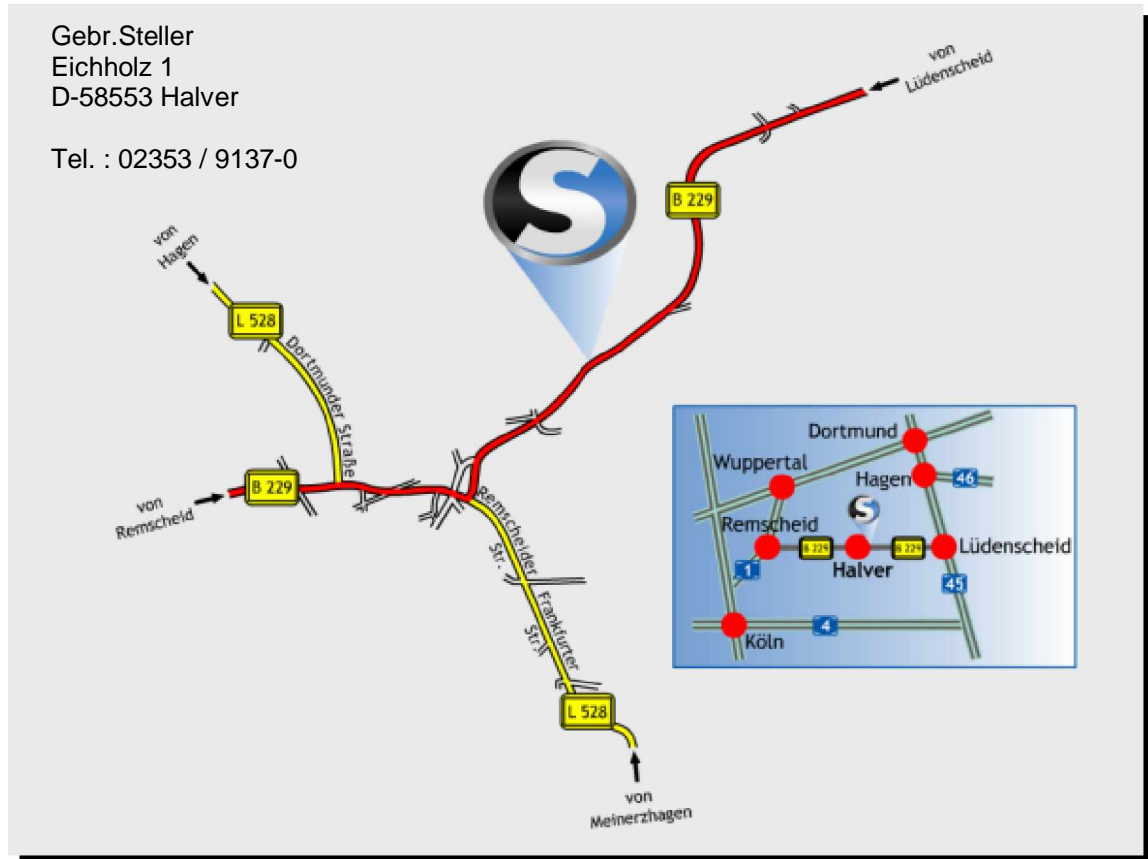

Ihr Weg zu uns

Gebr. Steller
Eichholz 1
D-58553 Halver

Tel. : 02353 / 9137-0

Sie erreichen uns:

von Remscheid:

(A1 - Köln-Dortmund)

Ab Ausfahrt Remscheid links Richtung Lüdenschied.

Nach der Ortsdurchfahrt Lennep rechts zur B229, dann über Radevormwald Richtung Halver.

Dem Abzweig nach Lüdenschied folgen (weiterhin B229).

Nach ca. 800 m finden Sie uns links direkt vor dem Ortsausgang.

von Hagen:

Von Hagen-Zentrum auf der B54 Richtung Süden bis Hagen-Eilpe, von hier aus über Breckerfeld bis Halver.

Hier nach links Richtung Lüdenschied abbiegen (B229).

An der ersten Ampel wieder nach links Richtung Lüdenschied.

Nach ca. 800 m finden Sie uns links direkt vor dem Ortsausgang.

von Lüdenschied:

(A45 - Frankfurt-Dortmund)

Von Lüdenschied auf der B229 über Lüdenschied-Brücke bis Halver

Sie finden uns direkt nach dem Ortseingangsschild auf der rechten Seite.